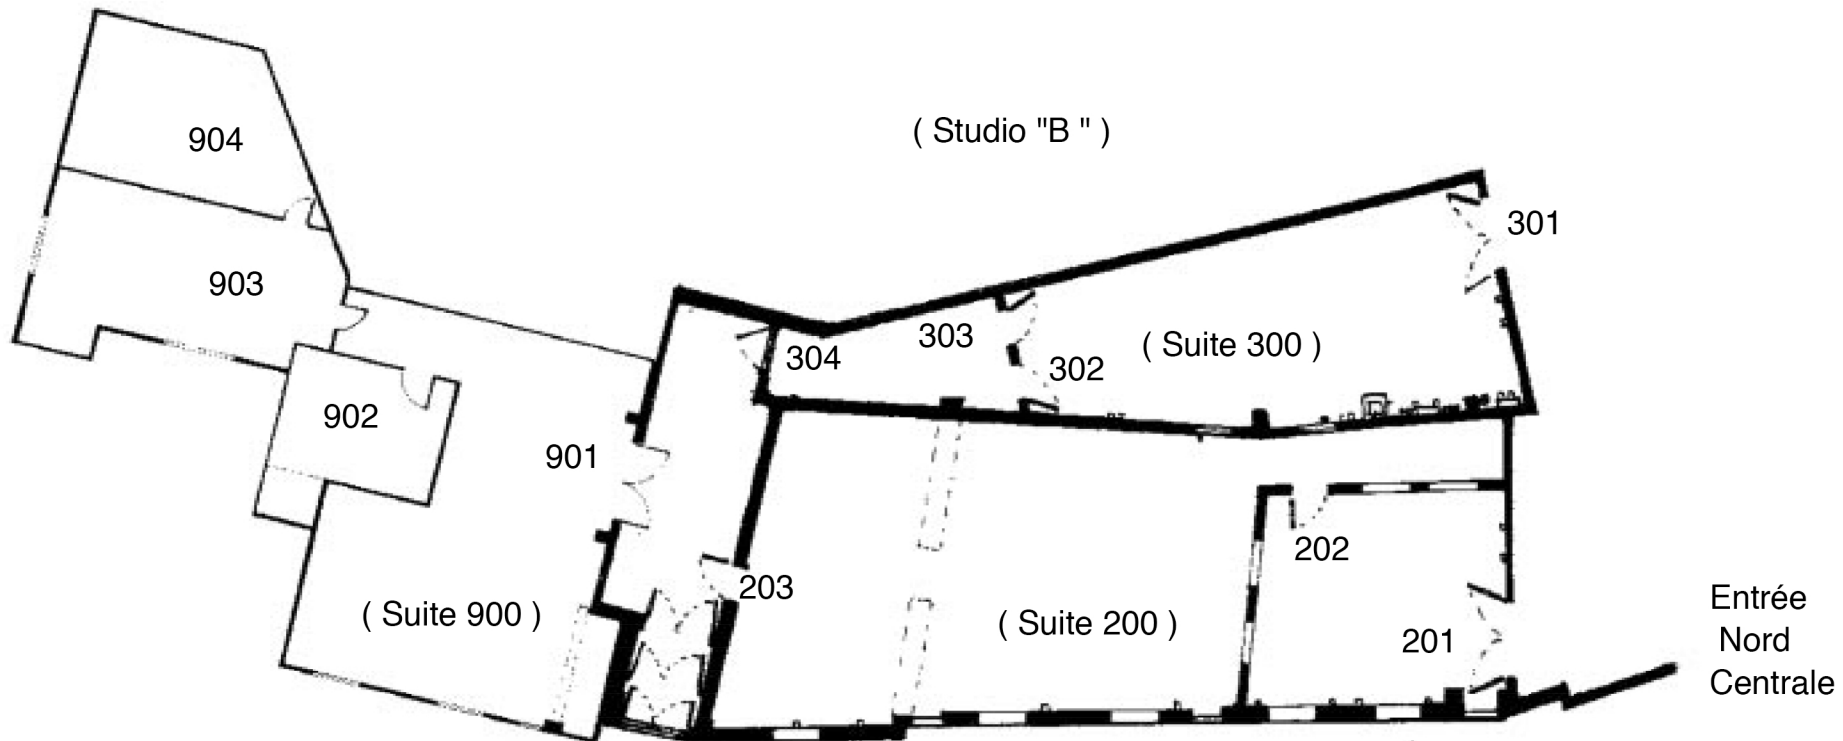

Entrée
Est

Entrée
Nord / Est

Suite 200.....= 1,475.90 P²

Suite 300.....= 607.98 P²

Suite 900.....= 1,413.64 P²

Bureaux de production climatisés disponible à court et à long terme.

Aussi disponible :

- .Réseau Internet haute vitesse.
- .Ameublement de bureaux.

TITRE : **MELS 1**

SALLE : 200 - 300 - 900

MELS

échelle / scale
1/16"=1'

date (aa.mm.jj) / (yy.mm.dd)
2005 / 11 / 18