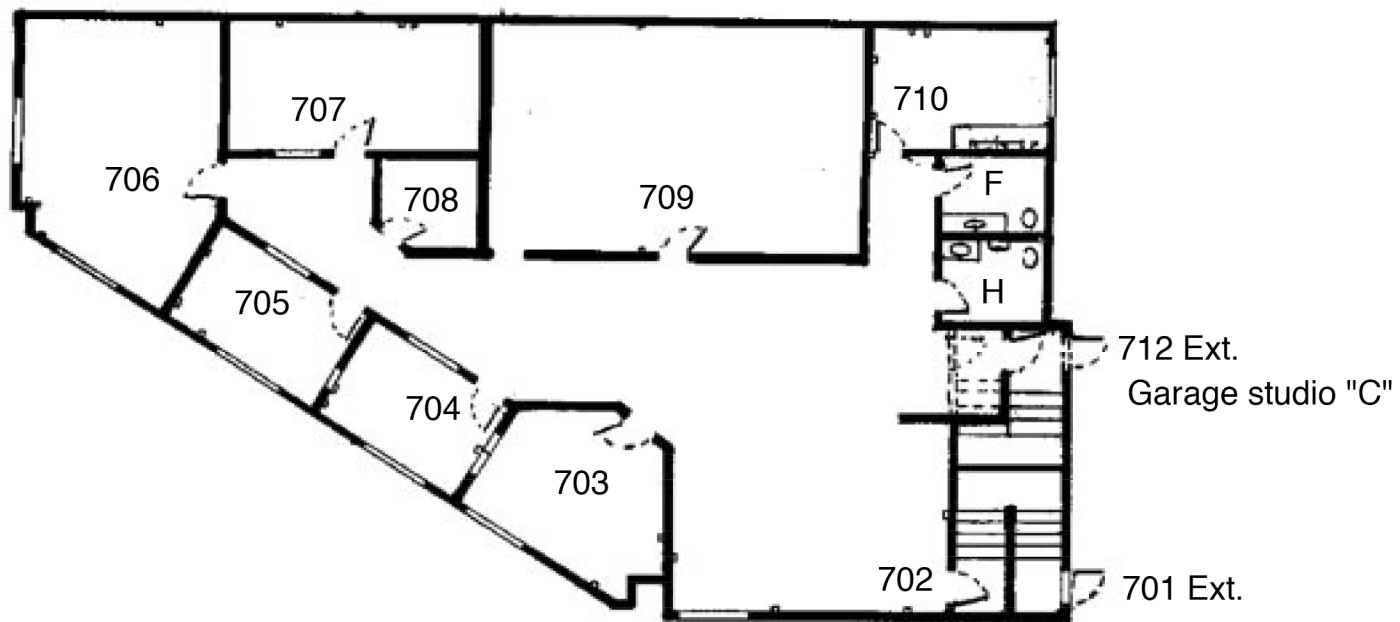

( Studio " C " )

Suite 700.....= 2,941.00 P<sup>2</sup>

Bureaux de production climatisés disponible à court et à long terme.

Aussi disponible :

- .Réseau Internet haute vitesse.
- .Ameublement de bureaux.

TITRE : **MELS 1**  
SALLE : Suite 700

échelle / scale  
**1/16"=1'**

date (aa.mm.jj) / (yy.mm.dd)  
**2005 / 11 / 18**