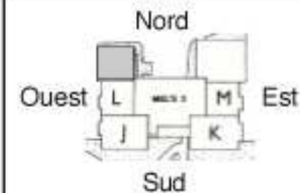

Entrepôt Ouest (99,50 X 99,50) = 9,900.25 P²

Bureaux de production climatisés disponible à court et à long terme.

Aussi disponible :

.Réseau Internet haute vitesse.

.Ameublement de bureaux.

TITRE : MELS 3

SALLE : Entrepôt Ouest

MELS

échelle / scale
1/16"=1'

date (aa.mm.jj) / (yy mm dd)
2005 / 11 / 17